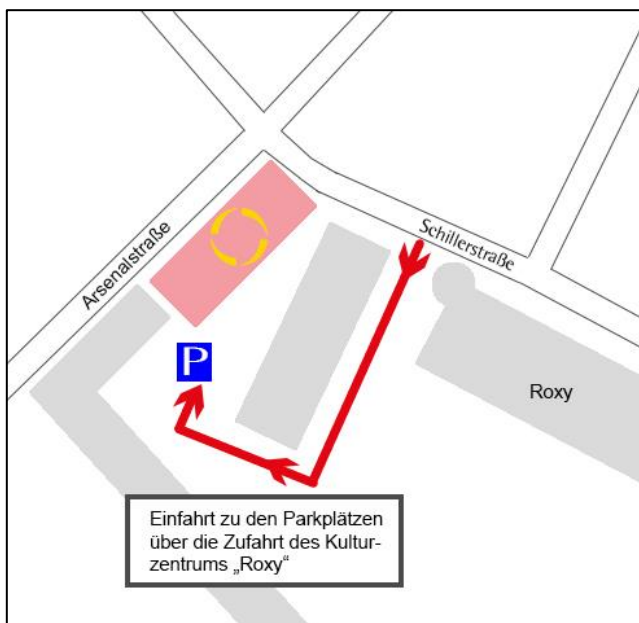

In den letzten drei Jahren hat sich einiges am Standort getan: mit der Steuerberatung und Wirtschaftsprüfung kamen nicht nur zwei neue Professionen - und damit die interdisziplinäre Beratung aus einer Hand - zu den Rechtsanwälten in das Büro in der Donaustadt. Zusätzliche Mitarbeiter begleiten und betreuen die Mandanten. Nun wurde für alle mehr Platz in der Schillerstraße 1/1 in unmittelbarer Nähe des ehemaligen Standorts gefunden.

Parkplätze sind vor dem Haus (rötliches Gebäude) im Innenhof vorhanden. Die Räume von Sonntag & Partner befinden sich im obersten Stock, 3. OG.

Anfahrt mit dem Auto:

Aus der Richtung A8 München – Stuttgart/A7 Würzburg - Kempten: Ausfahrt 62 Ulm West auf die B10 Richtung Ulm/Friedrichshafen nehmen und ca. 7,5 km folgen; rechts halten um auf den Hindenburgring und anschließend geradeaus auf den Bismarckring zu fahren. Nach 400 Metern links halten um auf dem Bismarckring zu bleiben und halblinks in die Zinglerstraße einzufahren. Rechts in die Schillerstraße einbiegen.